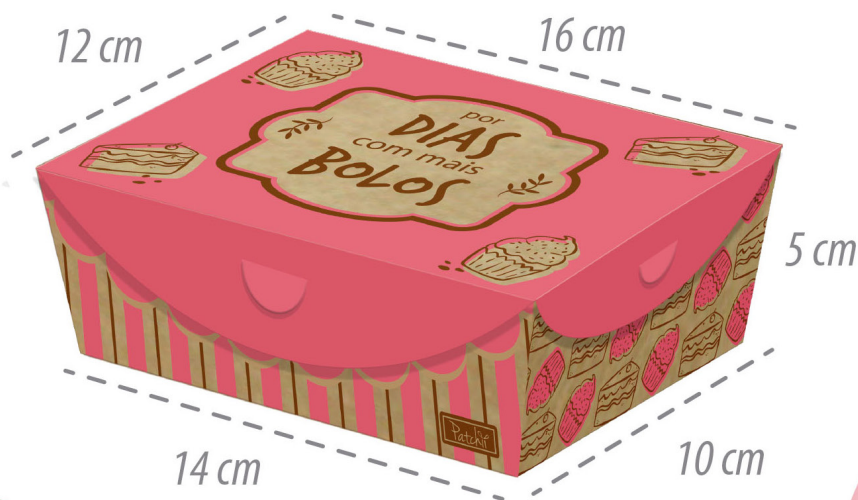

CAIXA BOLO PEDAÇO ESTAMPADO KRAFT

Cód. : 204011000529
Cód. barra: 7898697421757

CAIXA DONUTS LINHA DOCE ESTAMPADO KRAFT

11 x 11 x 9 cm altura

Cód. : 203002680529
Cód. barra: 7898697421733