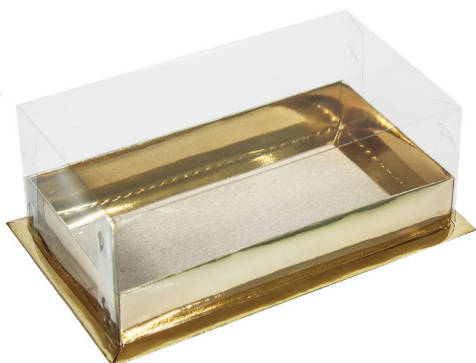

Plataforma

"Duas aberturas para amarrar a decoração."

CAIXA PANETTONE PLATAFORMA 500G
15,5cm x 15,5cm x 15,5cm alt.

	Código	Descrição	EAN 13
	211058530306	LISO WHITE	7898627426012
	211058530329	LISO KRAFT	7898627426159
	211058530270	LAMINADO OURO	7898627425961
	211058530220	LISO VERMELHO	7898627426067

MINI CAKE
12cm x 12cm x 12cm alt.

	Código	Descrição	EAN 13
	204076000306	LISO WHITE	7898627426685
	204076000329	LISO KRAFT	7898627426074
	204076000270	LAMINADO OURO	7898627426098
	204076000320	LISO VERMELHO	7898627426081

CAIXA BOLO PLATAFORMA
21,5cm x 21,5cm x 12cm alt. - pedido mínimo 10 unids.

	Código	Descrição	EAN13
	204058000306	LISO WHITE	7898556707466
	204058000329	LISO KRAFT	7898556705981
	204058000320	LISO VERMELHO	7898556707503
	204058000270	LAMINADO OURO	7898627425954

"Duas aberturas para amarrar a decoração."

Stollen

CAIXA STOLLEN PLATAFORMA - 18cm x 10cm x 7cm alt.

	Código	Descrição	EAN 13
	203005580306	LISO WHITE	7898627428665
	203005580320	LISO VERMELHO	7898627428672
	203005580329	LISO KRAFT	7898944878150
	203005580270	LAMINADO OURO	7898627429853