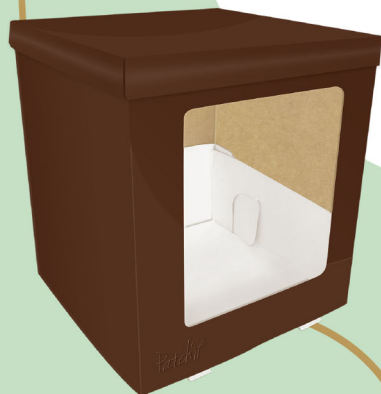

CX. BOLO ALTO LISO MARROM

26cm x 26cm x 30cm alt.
Cód. : 204062260310

Cód. barra: 7898697422983