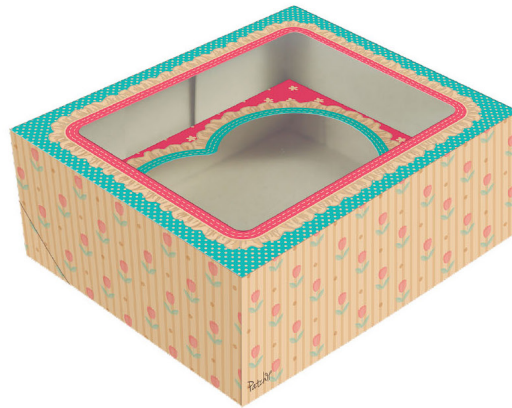

Cód. barras: 7898697421528

Tamanho fechada:
29,8 x 14,7 x 8,5 cm

PODEM SER UTILIZADAS
com BOMBONS ou CANECA.

CAIXA CHOCO BOX VISOR 500g

LAMINADO OURO

Cód.: 223099530137

Cód. barras: 7898697421542

@patchiembalagens

Visite o nosso instagram
e aproveitem com a Bya
as dicas de montagens
das nossas embalagens.

CAIXA CHOCO BOX VISOR 500g LISO KRAFT

Cód.: 223099530329 - Cód. barras: 7898697422709

CAIXA VISOR

Coração 500g

ESTAMPADO - Pacote com 5 unidades.

Tamanho: 17,5cm x 15cm x 7cm altura

linha CHOCOLATIER

IMAGENS ILUSTRATIVAS

FLORAL

Cód.: 205099530556

Cód. barras: 7898947193359

ARABESCO

Cód.: 205099530554