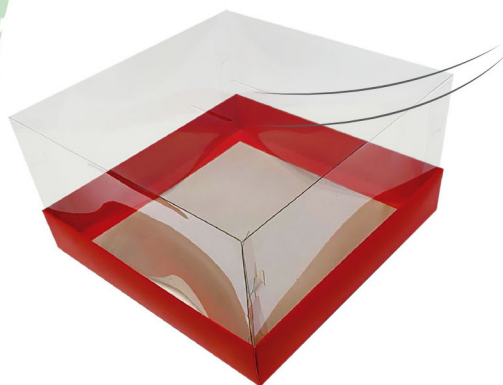

LISOS

	Código	Descrição	EAN 13
	211069530306	LISO WHITE	7898627424391
	211069530329	LISO KRAFT	7898627423509
	211069530320	LISO VERMELHO	7898627423523
	211069530270	LAMINADO OURO	7898627427781
	211069530318	LISO VERDE BANDEIRA	7898627423516

"Duas aberturas para amarrar a decoração."

"Duas aberturas para amarrar a decoração."

CAIXA BOLO ACETATO - 21cm x 21cm x 12cm alt.
pedido mínimo 10 unids.

LISOS

	Código	Descrição	EAN 13
	204069660306	LISO WHITE	7898627423813
	204069660329	LISO KRAFT	7898627423844
	204069660320	LISO VERMELHO	7898627423851
	204069660318	LISO VERDE BANDEIRA	7898627423837

CAIXA ACETATO C/ 04 UNIDADES - 6,5 cm x 6,5 cm x 7 cm alt.

LISOS

	Código	Descrição	EAN 13
	203069000306	LISO WHITE	7898556707688
	203069000329	LISO KRAFT	7898627421741
	203069000320	LISO VERMELHO	7898556700177