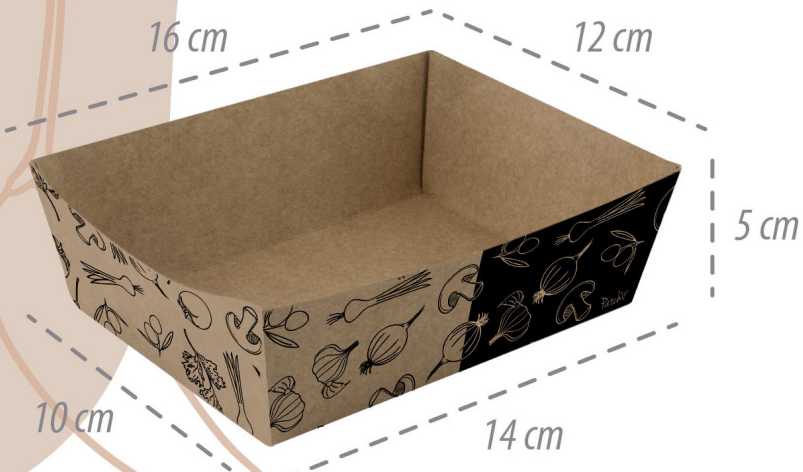

CAIXA BANDEJA FAST FOOD PEQUENO ESTAMPADO KRAFT

Cód. : 203087130529 - Cód. barra: 7898697421603