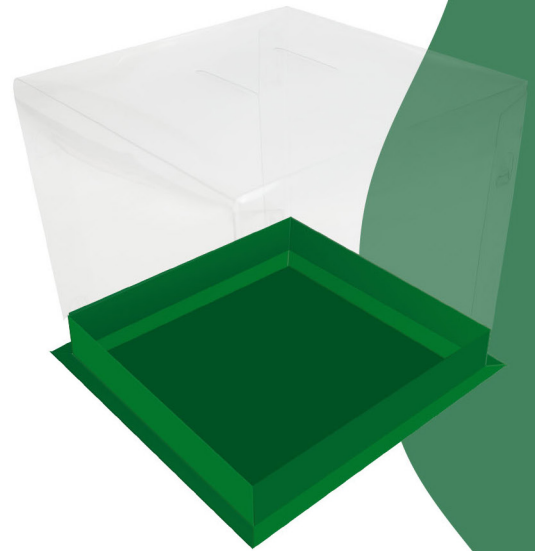

CAIXA PANETTONE PLATAFORMA 500g LISO VERDE BANDEIRA

17,5cm x 17,5cm x 16cm altura - Cód.: 211058530318

Cód. barra: 7898627426241