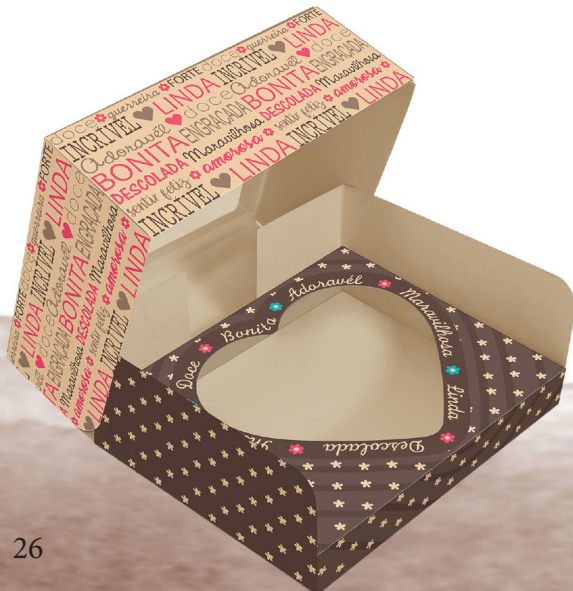

ADORAVEL

Cód.: 205099530552

Cód. barras: 7898947193311