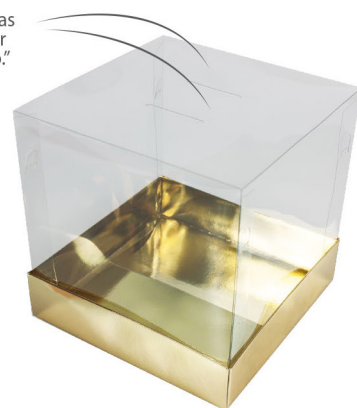

LISOS

	Código	Descrição	EAN 13
	211069530306	LISO WHITE	7898627424391
	211069530329	LISO KRAFT	7898627423509
	211069530320	LISO VERMELHO	7898627423523
	211069530270	LAMINADO OURO	7898627427781
	211069530318	LISO VERDE BANDEIRA	7898627423516

"Duas aberturas para amarrar a decoração."

"Duas aberturas para amarrar a decoração."

CAIXA BOLO ACETATO - 21cm x 21cm x 12cm alt.
pedido mínimo 10 unids.

LISOS

	Código	Descrição	EAN 13
	204069660306	LISO WHITE	7898627423813
	204069660329	LISO KRAFT	7898627423844
	204069660320	LISO VERMELHO	7898627423851
	204069660318	LISO VERDE BANDEIRA	7898627423837

CAIXA ACETATO C/ 04 UNIDADES - 6,5 cm x 6,5 cm x 7 cm alt.

LISOS

	Código	Descrição	EAN 13
	203069000306	LISO WHITE	7898556707688
	203069000329	LISO KRAFT	7898627421741
	203069000320	LISO VERMELHO	7898556700177