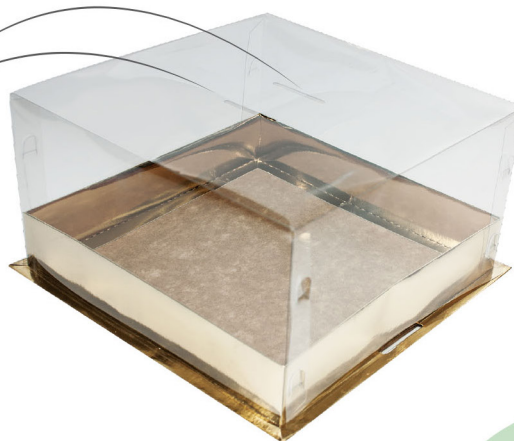

Código	Descrição	EAN 13
	211058530306	LISO WHITE	7898627426012
	211058530329	LISO KRAFT	7898627426159
	211058530270	LAMINADO OURO	7898627425961
	211058530220	LISO VERMELHO	7898627426067

	Código	Descrição	EAN 13
	204076000306	LISO WHITE	7898627426685
	204076000329	LISO KRAFT	7898627426074
	204076000270	LAMINADO OURO	7898627426098
	204076000320	LISO VERMELHO	7898627426081

CAIXA BOLO PLATAFORMA
21,5cm x 21,5cm x 12cm alt. - pedido mínimo 10 unids.

	Código	Descrição	EAN13
	204058000306	LISO WHITE	7898556707466
	204058000329	LISO KRAFT	7898556705981
	204058000320	LISO VERMELHO	7898556707503
	204058000270	LAMINADO OURO	7898627425954

"Duas aberturas para amarrar a decoração."