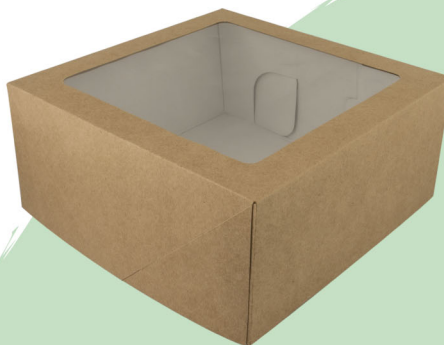

Cód. barra: 7898697423027

CX. BOLO ALTO LISO KRAFT
28cm x 28cm x 30cm alt.
Cód. : 204062280329
Cód. barra: 7898697421108

CAIXA BOLO ALTO - 26cm x 26cm x 30cm alt.
Cód. : 204062260329 - Cód. barra: 7898697420125

CAIXA BOLO ALTO - 23cm x 23cm x 25cm alt.
Cód. : 204062230329 - Cód. barra: 7898697420118

CAIXA DIVERSAS - 34cm x 26cm x 12cm alt.
Cód. : 203067870329 - Cód. barra: 7898697420101

CAIXA DIVERSAS - 32cm x 32cm x 15cm alt.
Cód. : 203067890329 - Cód. barra: 7898697428443