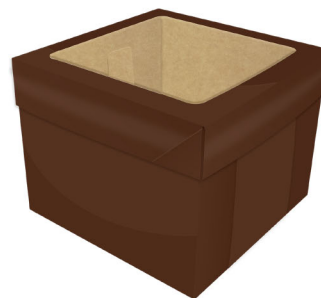

CX. DIVERSAS LISO MARROM

23cm x 23cm x 18cm alt.
Cód. : 203067940310

Cód. barra: 7898697423003