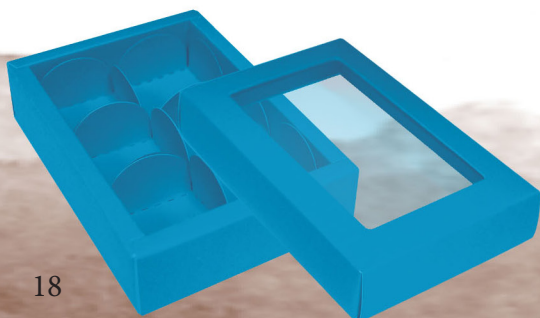

CAIXA Nº 6 tampa visor