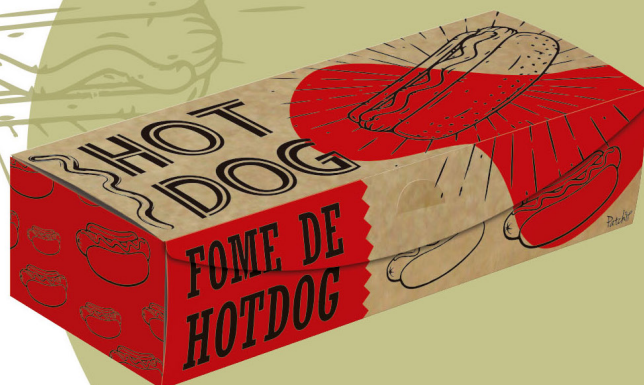

Pacote com 50 unidades.

EMBALAGENS
PARA
Delivery

Cód. : 203078000500
Cód. barra: 7898697421498

CAIXA DELIVERY
HAMBURGUER
ESTAMPADO FAST FOOD
11 x 11 x 9 cm de altura

Cód. : 203106000500
Cód. barra: 7898697421481

Cód. : 203091000529
Cód. barra: 7898697421573