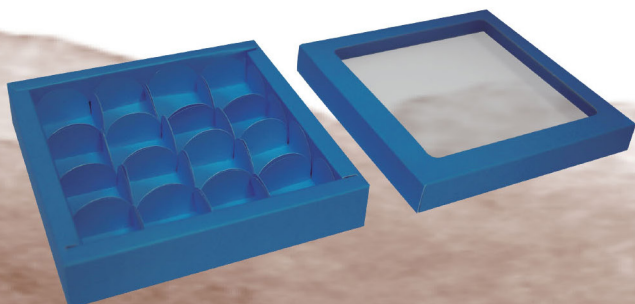

CAIXA Nº 16 tampa visor