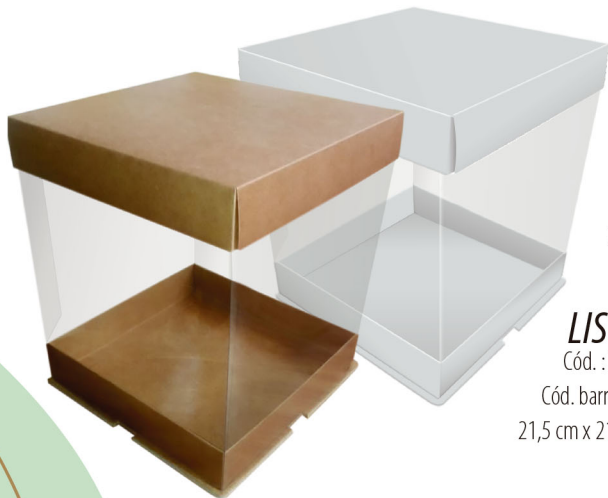

CAIXAS PARA BOLO alto Acetato

LISO WHITE

Cód. : 204071510306
Cód. barra: 7898697420453
21,5 cm x 21,5 cm x 25 cm altura

LISO KRAFT

Cód. : 204071510329
Cód. barra: 7898697420446
21,5 cm x 21,5 cm x 25 cm altura