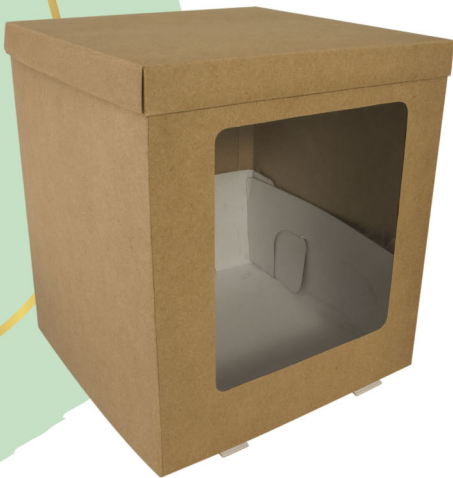

Cód. barra: 7898697423027

CX. BOLO ALTO LISO KRAFT
28cm x 28cm x 30cm alt.
Cód. : 204062280329
Cód. barra: 7898697421108

CAIXA BOLO ALTO - 26cm x 26cm x 30cm alt.
Cód. : 204062260329 - Cód. barra: 7898697420125

CAIXA BOLO ALTO - 23cm x 23cm x 25cm alt.
Cód. : 204062230329 - Cód. barra: 7898697420118

CAIXA DIVERSAS - 34cm x 26cm x 12cm alt.
Cód. : 203067870329 - Cód. barra: 7898697420101

CAIXA DIVERSAS - 32cm x 32cm x 15cm alt.
Cód. : 203067890329 - Cód. barra: 7898697428443