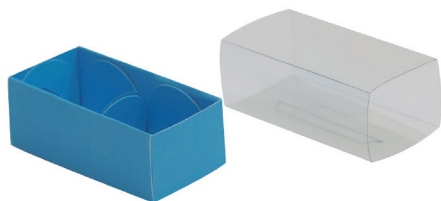

Rápido de
montar!

Praticidade na hora de
embalar. Abre e fecha
por fora da caixa.

tampa acetato e visor

CAIXA Nº 2 tampa acetato

medida fechada: 4 cm x 8,5 cm x 3 cm altura
+ 2 porta docinhos individuais - pacote com 2 unidades