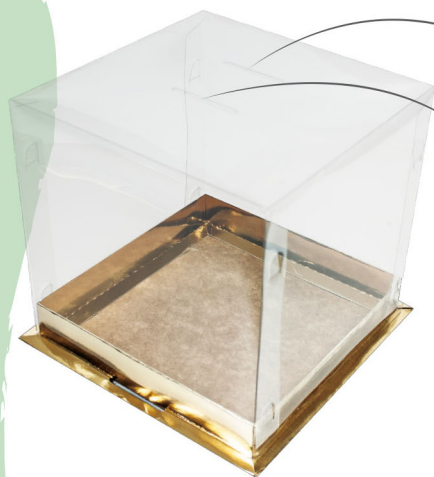

CAIXA PANETTONE PLATAFORMA 500G
15,5cm x 15,5cm x 15,5cm alt.

"Duas aberturas para amarrar a decoração."